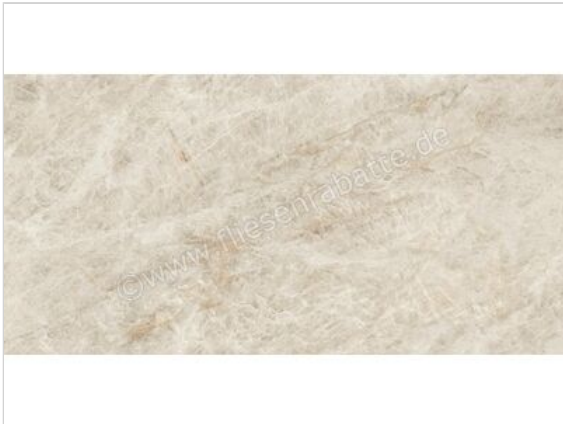

Atlas Concorde Marvel Diva Taj Mahal 60x120 cm Bodenfliese / Wandfliese Matt Eben Velvetech

69,95 €/m²

Paketinhalt 1.44 m² (2 Stück)

Artikelnummer	AU8G
Hersteller	Atlas Concorde
Serie	Marvel Diva
Farbe	Taj Mahal
Nennmaß	60x120cm
Nennmass Stärke	0,9 cm
Art	Bodenfliese
Material	Feinsteinzeug
Oberflächenhaptik	Eben
Oberflächenfinish	Velvetech
Oberflächenoptik	Matt
Frostbeständig	Ja
Rektifiziert	Ja
Farbspiel	V3
EAN Nummer	0788845912640
Besondere Eigenschaft	Velvetech
Gewicht	20,14 KG/m ²
Stück pro Paket	2
Sortierung	1
Bestell-/Lieferzeit	Bestellzeit 10-15 Werktage, Versandzeit 5-7 Werktage