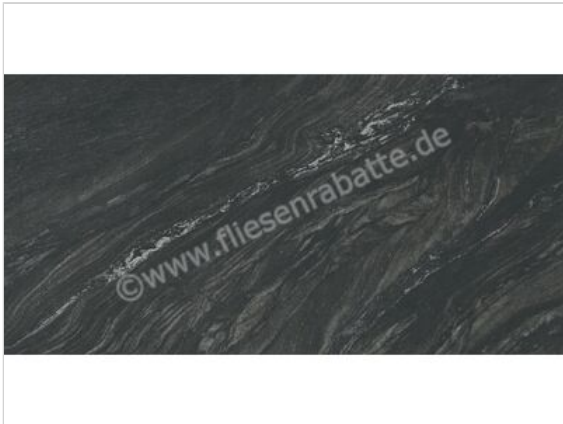

Atlas Concorde Marvel Diva Black Tempest 60x120 cm Bodenfliese / Wandfliese Matt Eben Velvetech

69,95 €/m²

Paketinhalt 1.44 m² (2 Stück)

Artikelnummer	AU8J
Hersteller	Atlas Concorde
Serie	Marvel Diva
Farbe	Black Tempest
Nennmaß	60x120cm
Nennmass Stärke	0,9 cm
Art	Bodenfliese
Material	Feinsteinzeug
Oberflächenhaptik	Eben
Oberflächenfinish	Velvetech
Oberflächenoptik	Matt
Frostbeständig	Ja
Rektifiziert	Ja
Farbspiel	V3
EAN Nummer	0788845912671
Besondere Eigenschaft	Velvetech
Gewicht	20,14 KG/m ²
Stück pro Paket	2
Sortierung	1
Bestell-/Lieferzeit	Bestellzeit 10-15 Werktage, Versandzeit 5-7 Werktage