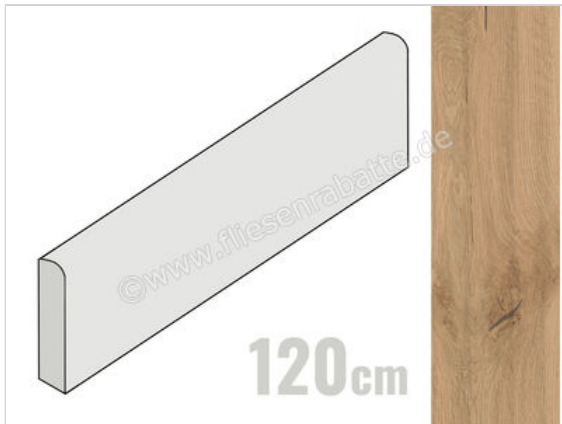

Atlas Concorde Log Icon Oak 7.2x120 cm Sockel Matt Eben Sensitech

35,56 €/Stück

Paketinhalt 6 Stück (6 Stück)

Artikelnummer	AX3U
Hersteller	Atlas Concorde
Serie	Log
Farbe	Icon Oak
Nennmaß	7,2x120cm
Art	Sockel
Material	Feinsteinzeug
Oberflächenhaptik	Eben
Oberflächenfinish	Sensitech
Oberflächenoptik	Matt
Rutschhemmung	R10
Rutschhemmung Barfuß	B
Frostbeständig	Ja
Rektifiziert	Ja
EAN Nummer	0788845930552
Besondere Eigenschaft	Sensitech
Gewicht	2 KG/Stück
Stück pro Paket	6
Stück pro Palette	240
Sortierung	1
Bestell-/Lieferzeit	Bestellzeit 10-15 Werktage, Versandzeit 5-7 Werktage