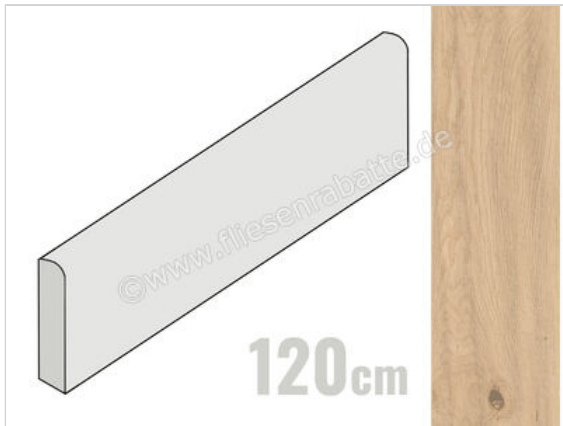

Atlas Concorde Log Bright Oak 7.2x120 cm Sockel Matt Eben Sensitech

35,56 €/Stück

Paketinhalt 6 Stück (6 Stück)

Artikelnummer	AX3V
Hersteller	Atlas Concorde
Serie	Log
Farbe	Bright Oak
Nennmaß	7,2x120cm
Art	Sockel
Material	Feinsteinzeug
Oberflächenhaptik	Eben
Oberflächenfinish	Sensitech
Oberflächenoptik	Matt
Rutschhemmung	R10
Rutschhemmung Barfuß	B
Frostbeständig	Ja
Rektifiziert	Ja
EAN Nummer	0788845930569
Besondere Eigenschaft	Sensitech
Gewicht	2 KG/Stück
Stück pro Paket	6
Stück pro Palette	240
Sortierung	1
Bestell-/Lieferzeit	Bestellzeit 10-15 Werktage, Versandzeit 5-7 Werktage