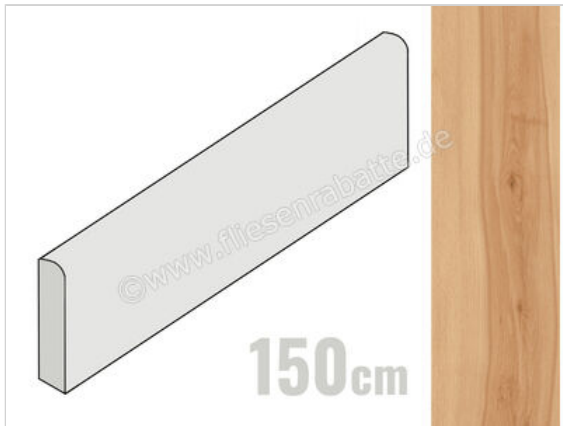

Atlas Concorde Log Cansei Murano 7.2x150 cm Sockel Matt Eben Sensitech

32,01 €/Stück

Paketinhalt 6 Stück (6 Stück)

Artikelnummer	AX76
Hersteller	Atlas Concorde
Serie	Log Cansei
Farbe	Murano
Nennmaß	7,2x150cm
Nennmass Stärke	0,9 cm
Art	Sockel
Material	Feinsteinzeug
Oberflächenhaptik	Eben
Oberflächenfinish	Sensitech
Oberflächenoptik	Matt
Rutschhemmung	R10
Rutschhemmung Barfuß	B
Frostbeständig	Ja
Rektifiziert	Ja
Farbspiel	V3
EAN Nummer	0788845932648
Besondere Eigenschaft	Sensitech
Gewicht	2,37 KG/Stück
Stück pro Paket	6
Stück pro Palette	264
Sortierung	1
Bestell-/Lieferzeit	Bestellzeit 10-15 Werktage, Versandzeit 5-7 Werktage