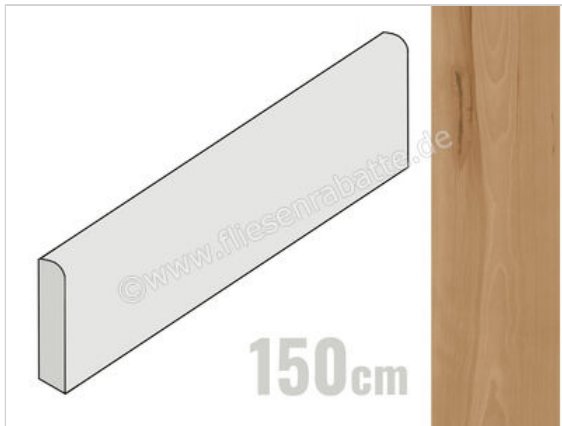

Atlas Concorde Log Cansei Fenice 7.2x150 cm Sockel Matt Eben Sensitech

32,01 €/Stück

Paketinhalt 6 Stück (6 Stück)

| | |
|-----------------------|---|
| Artikelnummer | AX75 |
| Hersteller | Atlas Concorde |
| Serie | Log Cansei |
| Farbe | Fenice |
| Nennmaß | 7,2x150cm |
| Nennmass Stärke | 0,9 cm |
| Art | Sockel |
| Material | Feinsteinzeug |
| Oberflächenhaptik | Eben |
| Oberflächenfinish | Sensitech |
| Oberflächenoptik | Matt |
| Rutschhemmung | R10 |
| Rutschhemmung Barfuß | B |
| Frostbeständig | Ja |
| Rektifiziert | Ja |
| Farbpiel | V3 |
| EAN Nummer | 0788845932631 |
| Besondere Eigenschaft | Sensitech |
| Gewicht | 2,37 KG/Stück |
| Stück pro Paket | 6 |
| Stück pro Palette | 264 |
| Sortierung | 1 |
| Bestell-/Lieferzeit | Bestellzeit 10-15 Werktage, Versandzeit 5-7 Werktage |