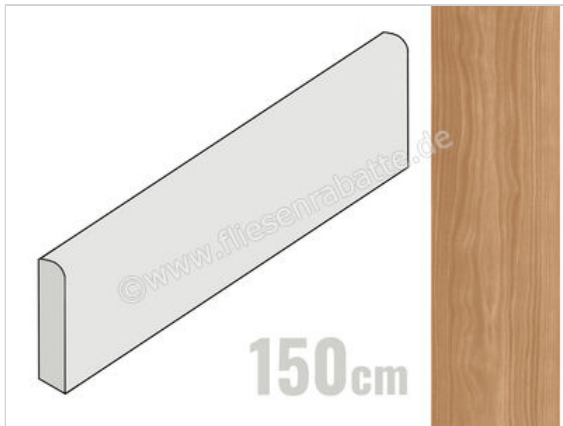

Atlas Concorde Log Cansei Darsena 7.2x150 cm Sockel Matt Eben Sensitech

32,01 €/Stück

Paketinhalt 6 Stück (6 Stück)

Artikelnummer	AX77
Hersteller	Atlas Concorde
Serie	Log Cansei
Farbe	Darsena
Nennmaß	7,2x150cm
Nennmass Stärke	0,9 cm
Art	Sockel
Material	Feinsteinzeug
Oberflächenhaptik	Eben
Oberflächenfinish	Sensitech
Oberflächenoptik	Matt
Rutschhemmung	R10
Rutschhemmung Barfuß	B
Frostbeständig	Ja
Rektifiziert	Ja
Farbspiel	V3
EAN Nummer	0788845932655
Besondere Eigenschaft	Sensitech
Gewicht	2,37 KG/Stück
Stück pro Paket	6
Stück pro Palette	264
Sortierung	1
Bestell-/Lieferzeit	Bestellzeit 10-15 Werktage, Versandzeit 5-7 Werktage