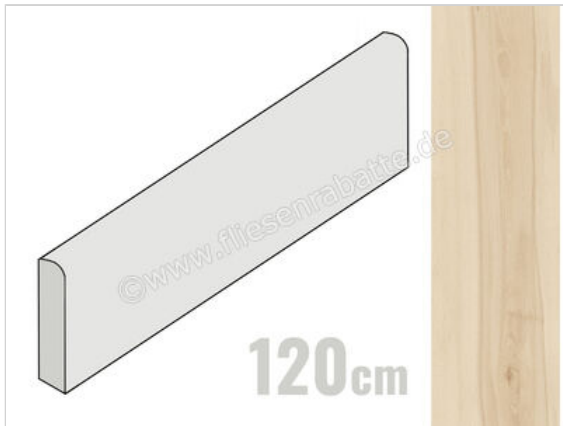

Atlas Concorde Log Cansei Sospiro 7.2x120 cm Sockel Matt Eben Sensitech

30,58 €/Stück

Paketinhalt 6 Stück (6 Stück)

Artikelnummer	AX7Y
Hersteller	Atlas Concorde
Serie	Log Cansei
Farbe	Sospiro
Nennmaß	7,2x120cm
Nennmass Stärke	0,9 cm
Art	Sockel
Material	Feinsteinzeug
Oberflächenhaptik	Eben
Oberflächenfinish	Sensitech
Oberflächenoptik	Matt
Rutschhemmung	R10
Rutschhemmung Barfuß	B
Frostbeständig	Ja
Rektifiziert	Ja
Farbspiel	V3
EAN Nummer	0788845932556
Besondere Eigenschaft	Sensitech
Gewicht	2 KG/Stück
Stück pro Paket	6
Stück pro Palette	240
Sortierung	1
Bestell-/Lieferzeit	Bestellzeit 10-15 Werktage, Versandzeit 5-7 Werktage