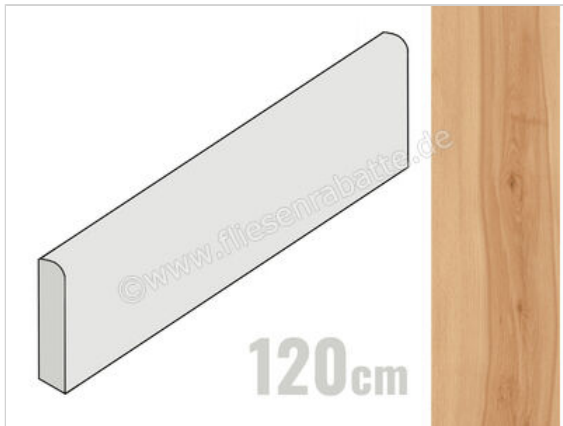

Atlas Concorde Log Cansei Murano 7.2x120 cm Sockel Matt Eben Sensitech

30,58 €/Stück

Paketinhalt 6 Stück (6 Stück)

Artikelnummer	AX71
Hersteller	Atlas Concorde
Serie	Log Cansei
Farbe	Murano
Nennmaß	7,2x120cm
Nennmass Stärke	0,9 cm
Art	Sockel
Material	Feinsteinzeug
Oberflächenhaptik	Eben
Oberflächenfinish	Sensitech
Oberflächenoptik	Matt
Rutschhemmung	R10
Rutschhemmung Barfuß	B
Frostbeständig	Ja
Rektifiziert	Ja
Farbspiel	V3
EAN Nummer	0788845932587
Besondere Eigenschaft	Sensitech
Gewicht	2 KG/Stück
Stück pro Paket	6
Stück pro Palette	240
Sortierung	1
Bestell-/Lieferzeit	Bestellzeit 10-15 Werktage, Versandzeit 5-7 Werktage