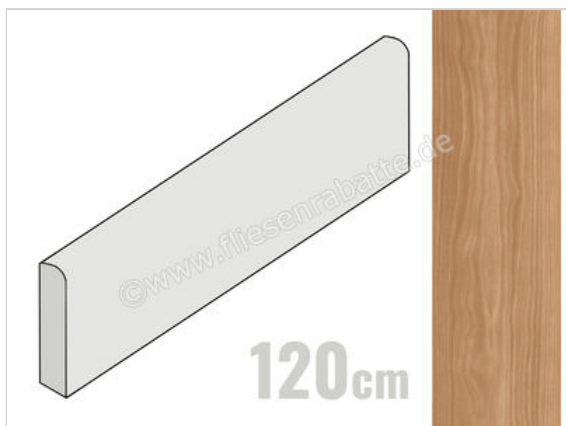

Atlas Concorde Log Cansei Darsena 7.2x120 cm Sockel Matt Eben Sensitech

**30,58 €/Stück**

Paketinhalt 6 Stück (6 Stück)

Artikelnummer	AX72
Hersteller	Atlas Concorde
Serie	Log Cansei
Farbe	Darsena
Nennmaß	7,2x120cm
Nennmass Stärke	0,9 cm
Art	Sockel
Material	Feinsteinzeug
Oberflächenhaptik	Eben
Oberflächenfinish	Sensitech
Oberflächenoptik	Matt
Rutschhemmung	R10
Rutschhemmung Barfuß	B
Frostbeständig	Ja
Rektifiziert	Ja
Farbspiel	V3
EAN Nummer	0788845932594
Besondere Eigenschaft	Sensitech
Gewicht	2 KG/Stück
Stück pro Paket	6
Stück pro Palette	240
Sortierung	1
Bestell-/Lieferzeit	Bestellzeit 10-15 Werktage, Versandzeit 5-7 Werktage