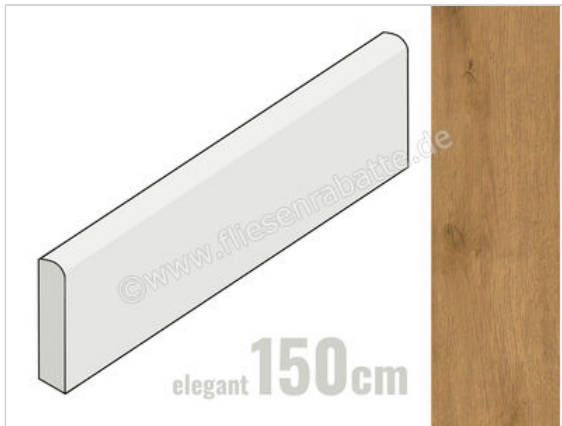

Atlas Concorde Entice Copper 7.2x150 cm Sockel Elegant Matt Eben Naturale

36,53 €/Stück

Paketinhalt 6 Stück (6 Stück)

Artikelnummer	A85G
Hersteller	Atlas Concorde
Serie	Entice
Farbe	Copper
Nennmaß	7,2x150cm
Nennmass Stärke	0,9 cm
Art	Sockel
Besonderheit	Elegant
Material	Feinsteinzeug durchgefärbt
Oberflächenhaptik	Eben
Oberflächenfinish	Naturale
Oberflächenoptik	Matt
Frostbeständig	Ja
Rektifiziert	Ja
Farbspiel	V2
EAN Nummer	0788845784421
Gewicht	2,37 KG/Stück
Stück pro Paket	6
Stück pro Palette	270
Sortierung	1
Bestell-/Lieferzeit	Bestellzeit 10-15 Werktage, Versandzeit 5-7 Werktage