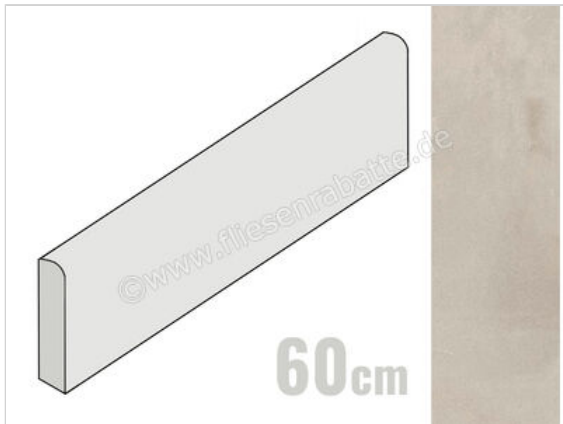

Atlas Concorde Boost White 7.2x60 cm Sockel Matt Eben Naturale

12,50 €/Stück

Paketinhalt 10 Stück (10 Stück)

| | |
|----------------------|---|
| Artikelnummer | AMIO |
| Hersteller | Atlas Concorde |
| Serie | Boost |
| Farbe | White |
| Nennmaß | 7,2x60cm |
| Nennmass Stärke | 0,9 cm |
| Art | Sockel |
| Material | Feinsteinzeug durchgefärbt |
| Oberflächenhaptik | Eben |
| Oberflächenfinish | Naturale |
| Oberflächenoptik | Matt |
| Rutschhemmung | R10 |
| Rutschhemmung Barfuß | B |
| Frostbeständig | Ja |
| Rektifiziert | Ja |
| Farbspiel | V2 |
| EAN Nummer | 0788845592576 |
| Gewicht | 0,9 KG/Stück |
| Stück pro Paket | 10 |
| Stück pro Palette | 800 |
| Sortierung | 1 |
| Bestell-/Lieferzeit | Bestellzeit 10-15 Werktage, Versandzeit 5-7 Werktage |