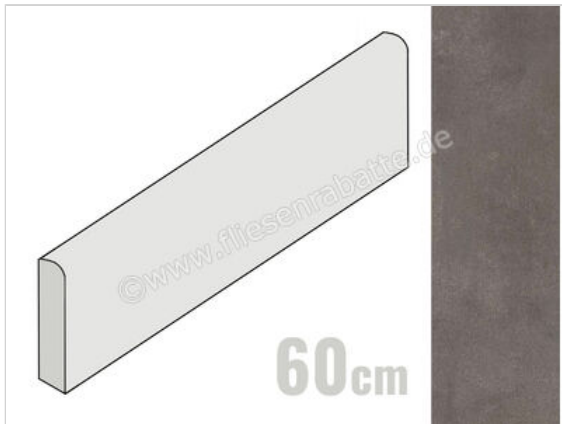

Atlas Concorde Boost Smoke 7.2x60 cm Sockel Matt Eben Naturale

**12,50 €/Stück**

Paketinhalt 10 Stück (10 Stück)

Artikelnummer	AMIS
Hersteller	Atlas Concorde
Serie	Boost
Farbe	Smoke
Nennmaß	7,2x60cm
Nennmass Stärke	0,9 cm
Art	Sockel
Material	Feinsteinzeug durchgefärbt
Oberflächenhaptik	Eben
Oberflächenfinish	Naturale
Oberflächenoptik	Matt
Rutschhemmung	R10
Rutschhemmung Barfuß	B
Frostbeständig	Ja
Rektifiziert	Ja
Farbspiel	V2
EAN Nummer	0788845592606
Gewicht	0,9 KG/Stück
Stück pro Paket	10
Stück pro Palette	800
Sortierung	1
Bestell-/Lieferzeit	Bestellzeit 10-15 Werktage, Versandzeit 5-7 Werktage