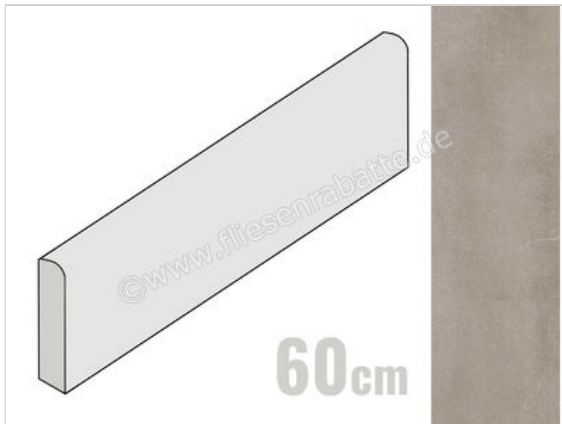

Atlas Concorde Boost Pearl 7.2x60 cm Sockel Matt Eben Naturale

12,50 €/Stück

Paketinhalt 10 Stück (10 Stück)

Artikelnummer	AMIQ
Hersteller	Atlas Concorde
Serie	Boost
Farbe	Pearl
Nennmaß	7,2x60cm
Nennmass Stärke	0,9 cm
Art	Sockel
Material	Feinsteinzeug durchgefärbt
Oberflächenhaptik	Eben
Oberflächenfinish	Naturale
Oberflächenoptik	Matt
Rutschhemmung	R10
Rutschhemmung Barfuß	B
Frostbeständig	Ja
Rektifiziert	Ja
Farbspiel	V2
EAN Nummer	0788845592583
Gewicht	0,9 KG/Stück
Stück pro Paket	10
Stück pro Palette	800
Sortierung	1
Bestell-/Lieferzeit	Bestellzeit 10-15 Werktage, Versandzeit 5-7 Werktage