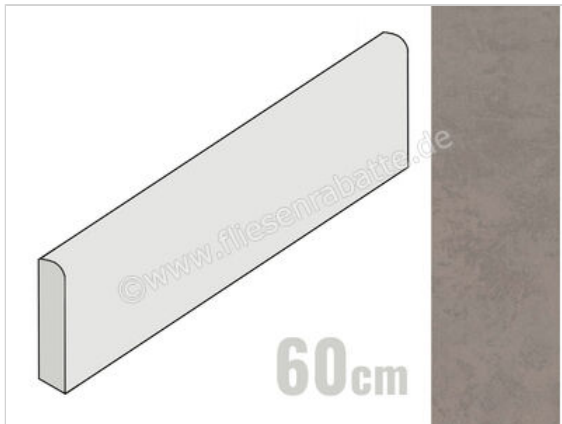

Atlas Concorde Boost Grey 7.2x60 cm Sockel Matt Eben Naturale

12,50 €/Stück

Paketinhalt 10 Stück (10 Stück)

Artikelnummer	AMIR
Hersteller	Atlas Concorde
Serie	Boost
Farbe	Grey
Nennmaß	7,2x60cm
Nennmass Stärke	0,9 cm
Art	Sockel
Material	Feinsteinzeug durchgefärbt
Oberflächenhaptik	Eben
Oberflächenfinish	Naturale
Oberflächenoptik	Matt
Rutschhemmung	R10
Rutschhemmung Barfuß	B
Frostbeständig	Ja
Rektifiziert	Ja
Farbspiel	V2
EAN Nummer	0788845592590
Gewicht	0,9 KG/Stück
Stück pro Paket	10
Stück pro Palette	800
Sortierung	1
Bestell-/Lieferzeit	Bestellzeit 10-15 Werktage, Versandzeit 5-7 Werktage