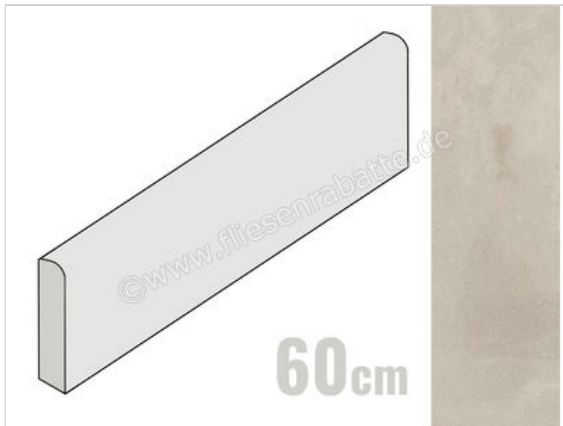

Atlas Concorde Boost White 4.6x60 cm Sockel Matt Eben Naturale

12,50 €/Stück

Paketinhalt 15 Stück (15 Stück)

Artikelnummer	AMIU
Hersteller	Atlas Concorde
Serie	Boost
Farbe	White
Nennmaß	4,6x60
Nennmass Stärke	0,9 cm
Art	Sockel
Material	Feinsteinzeug durchgefärbt
Oberflächenhaptik	Eben
Oberflächenfinish	Naturale
Oberflächenoptik	Matt
Rutschhemmung	R10
Rutschhemmung Barfuß	B
Frostbeständig	Ja
Rektifiziert	Ja
Farbspiel	V2
EAN Nummer	0788845592620
Gewicht	1 KG/Stück
Stück pro Paket	15
Stück pro Palette	1200
Sortierung	1
Bestell-/Lieferzeit	Bestellzeit 10-15 Werktage, Versandzeit 5-7 Werktage