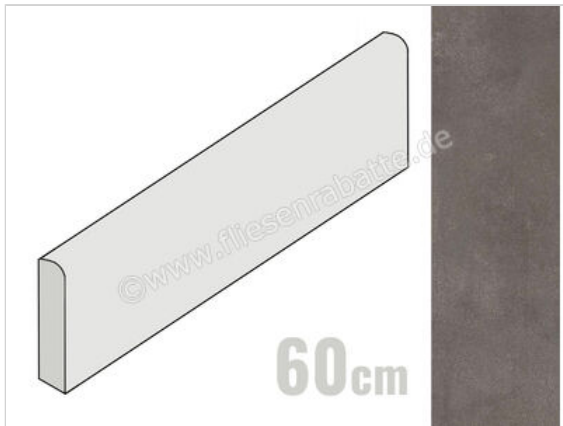

Atlas Concorde Boost Smoke 4.6x60 cm Sockel Matt Eben Naturale

**12,50 €/Stück**

Paketinhalt 15 Stück (15 Stück)

Artikelnummer	AMIX
Hersteller	Atlas Concorde
Serie	Boost
Farbe	Smoke
Nennmaß	4,6x60
Nennmass Stärke	0,9 cm
Art	Sockel
Material	Feinsteinzeug durchgefärbt
Oberflächenhaptik	Eben
Oberflächenfinish	Naturale
Oberflächenoptik	Matt
Rutschhemmung	R10
Rutschhemmung Barfuß	B
Frostbeständig	Ja
Rektifiziert	Ja
Farbspiel	V2
EAN Nummer	0788845592651
Gewicht	1 KG/Stück
Stück pro Paket	15
Stück pro Palette	1200
Sortierung	1
Bestell-/Lieferzeit	Bestellzeit 10-15 Werktage, Versandzeit 5-7 Werktage