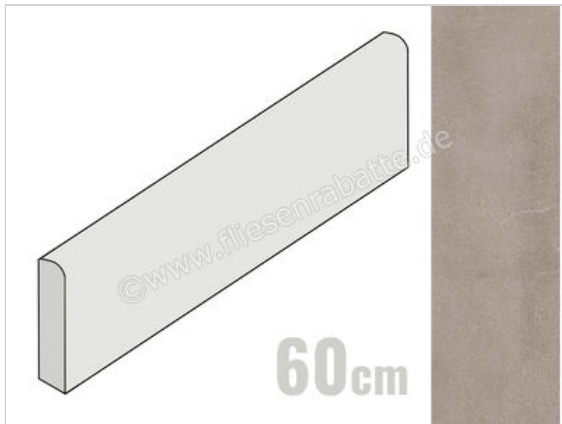

Atlas Concorde Boost Pearl 4.6x60 cm Sockel Matt Eben Naturale

12,50 €/Stück

Paketinhalt 15 Stück (15 Stück)

Artikelnummer	AMIV
Hersteller	Atlas Concorde
Serie	Boost
Farbe	Pearl
Nennmaß	4,6x60
Nennmass Stärke	0,9 cm
Art	Sockel
Material	Feinsteinzeug durchgefärbt
Oberflächenhaptik	Eben
Oberflächenfinish	Naturale
Oberflächenoptik	Matt
Rutschhemmung	R10
Rutschhemmung Barfuß	B
Frostbeständig	Ja
Rektifiziert	Ja
Farbspiel	V2
EAN Nummer	0788845592637
Gewicht	1 KG/Stück
Stück pro Paket	15
Stück pro Palette	1200
Sortierung	1
Bestell-/Lieferzeit	Bestellzeit 10-15 Werktage, Versandzeit 5-7 Werktage