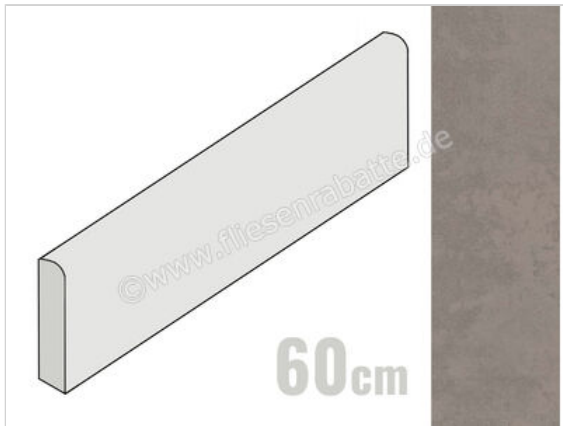

Atlas Concorde Boost Grey 4.6x60 cm Sockel Matt Eben Naturale

12,50 €/Stück

Paketinhalt 15 Stück (15 Stück)

Artikelnummer	AMIW
Hersteller	Atlas Concorde
Serie	Boost
Farbe	Grey
Nennmaß	4,6x60
Nennmass Stärke	0,9 cm
Art	Sockel
Material	Feinsteinzeug durchgefärbt
Oberflächenhaptik	Eben
Oberflächenfinish	Naturale
Oberflächenoptik	Matt
Rutschhemmung	R10
Rutschhemmung Barfuß	B
Frostbeständig	Ja
Rektifiziert	Ja
Farbspiel	V2
EAN Nummer	0788845592644
Gewicht	1 KG/Stück
Stück pro Paket	15
Stück pro Palette	1200
Sortierung	1
Bestell-/Lieferzeit	Bestellzeit 10-15 Werktage, Versandzeit 5-7 Werktage