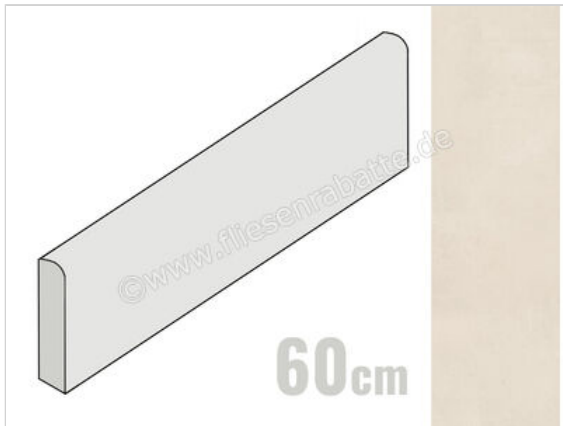

Atlas Concorde Boost Pro Ivory 7.2x60 cm Sockel Matt Eben Naturale

9,95 €/Stück

Paketinhalt 10 Stück (10 Stück)

Artikelnummer	A0QI
Hersteller	Atlas Concorde
Serie	Boost Pro
Farbe	Ivory
Nennmaß	7,2x60cm
Art	Sockel
Material	Feinsteinzeug unglasiert
Oberflächenhaptik	Eben
Oberflächenfinish	Naturale
Oberflächenoptik	Matt
Frostbeständig	Ja
Rektifiziert	Ja
Farbspiel	V3
EAN Nummer	0788845683830
Gewicht	0,9 KG/Stück
Stück pro Paket	10
Stück pro Palette	800
Sortierung	1
Bestell-/Lieferzeit	Bestellzeit 10-15 Werktage, Versandzeit 5-7 Werktage