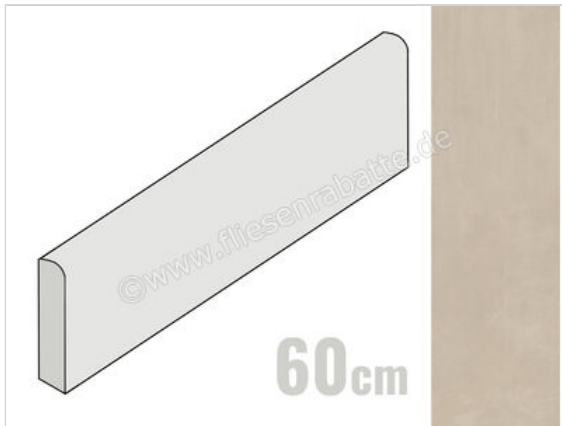

Atlas Concorde Boost Pro Cream 7.2x60 cm Sockel Matt Eben Naturale

9,95 €/Stück

Paketinhalt 10 Stück (10 Stück)

Artikelnummer	A0QJ
Hersteller	Atlas Concorde
Serie	Boost Pro
Farbe	Cream
Nennmaß	7,2x60cm
Art	Sockel
Material	Feinsteinzeug unglasiert
Oberflächenhaptik	Eben
Oberflächenfinish	Naturale
Oberflächenoptik	Matt
Frostbeständig	Ja
Rektifiziert	Ja
Farbspiel	V3
EAN Nummer	0788845683847
Gewicht	0,9 KG/Stück
Stück pro Paket	10
Stück pro Palette	800
Sortierung	1
Bestell-/Lieferzeit	Bestellzeit 10-15 Werktage, Versandzeit 5-7 Werktage