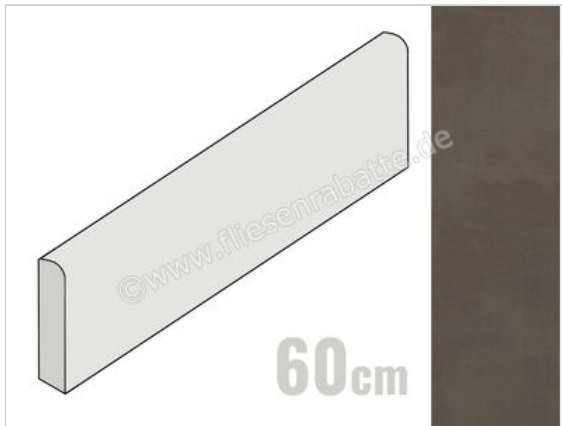

Atlas Concorde Boost Pro Tobacco 4.6x60 cm Sockel Matt Eben Naturale

**9,95 €/Stück**

Paketinhalt 15 Stück (15 Stück)

Artikelnummer	A0QZ
Hersteller	Atlas Concorde
Serie	Boost Pro
Farbe	Tobacco
Nennmaß	4,6x60cm
Art	Sockel
Material	Feinsteinzeug unglasiert
Oberflächenhaptik	Eben
Oberflächenfinish	Naturale
Oberflächenoptik	Matt
Frostbeständig	Ja
Rektifiziert	Ja
Farbspiel	V3
EAN Nummer	0788845684004
Gewicht	1 KG/Stück
Stück pro Paket	15
Stück pro Palette	1200
Sortierung	1
Bestell-/Lieferzeit	Bestellzeit 10-15 Werktage, Versandzeit 5-7 Werktage