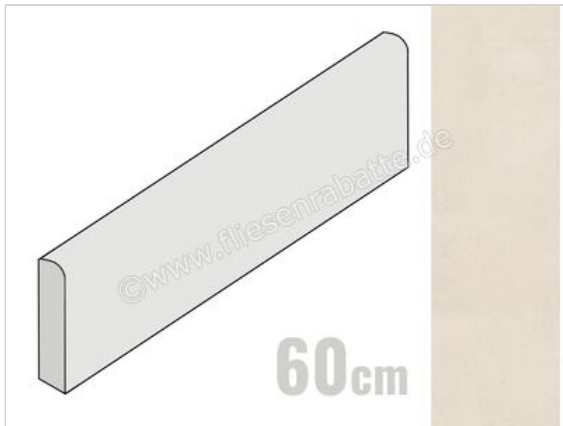

Atlas Concorde Boost Pro Ivory 4.6x60 cm Sockel Matt Eben Naturale

**9,95 €/Stück**

Paketinhalt 15 Stück (15 Stück)

Artikelnummer	A0QV
Hersteller	Atlas Concorde
Serie	Boost Pro
Farbe	Ivory
Nennmaß	4,6x60cm
Art	Sockel
Material	Feinsteinzeug unglasiert
Oberflächenhaptik	Eben
Oberflächenfinish	Naturale
Oberflächenoptik	Matt
Frostbeständig	Ja
Rektifiziert	Ja
Farbspiel	V3
EAN Nummer	0788845683960
Gewicht	1 KG/Stück
Stück pro Paket	15
Stück pro Palette	1200
Sortierung	1
Bestell-/Lieferzeit	Bestellzeit 10-15 Werktage, Versandzeit 5-7 Werktage