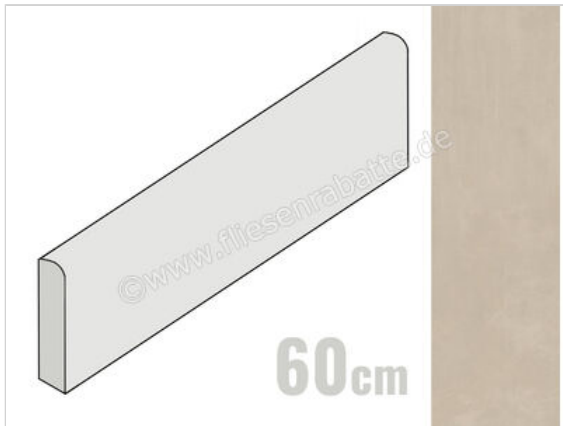

Atlas Concorde Boost Pro Cream 4.6x60 cm Sockel Matt Eben Naturale

9,95 €/Stück

Paketinhalt 15 Stück (15 Stück)

Artikelnummer	A0QW
Hersteller	Atlas Concorde
Serie	Boost Pro
Farbe	Cream
Nennmaß	4,6x60cm
Art	Sockel
Material	Feinsteinzeug unglasiert
Oberflächenhaptik	Eben
Oberflächenfinish	Naturale
Oberflächenoptik	Matt
Frostbeständig	Ja
Rektifiziert	Ja
Farbspiel	V3
EAN Nummer	0788845683977
Gewicht	1 KG/Stück
Stück pro Paket	15
Stück pro Palette	1200
Sortierung	1
Bestell-/Lieferzeit	Bestellzeit 10-15 Werktage, Versandzeit 5-7 Werktage