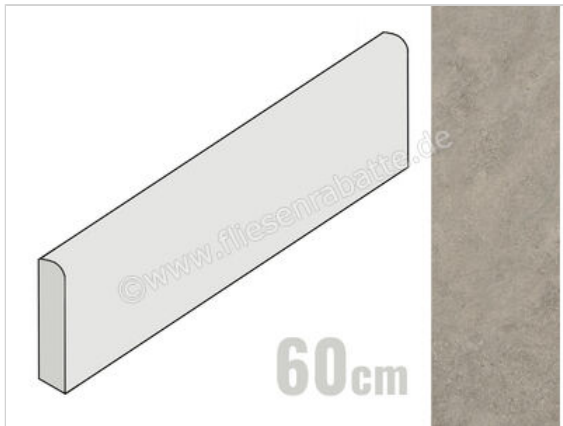

Atlas Concorde Boost Icor Sideral 7.2x60 cm Sockel Matt Eben Sensitech

8,95 €/Stück

Paketinhalt 10 Stück (10 Stück)

Artikelnummer	AYHE
Hersteller	Atlas Concorde
Serie	Boost Icor
Farbe	Sideral
Nennmaß	7,2x60cm
Nennmass Stärke	0,9 cm
Art	Sockel
Material	Feinsteinzeug
Oberflächenhaptik	Eben
Oberflächenfinish	Sensitech
Oberflächenoptik	Matt
Rutschhemmung	R10
Rutschhemmung Barfuß	B
Frostbeständig	Ja
Rektifiziert	Ja
Farbspiel	V3
EAN Nummer	0788845937117
Besondere Eigenschaft	Sensitech
Gewicht	1 KG/Stück
Stück pro Paket	10
Stück pro Palette	800
Sortierung	1
Bestell-/Lieferzeit	Bestellzeit 10-15 Werktage, Versandzeit 5-7 Werktage