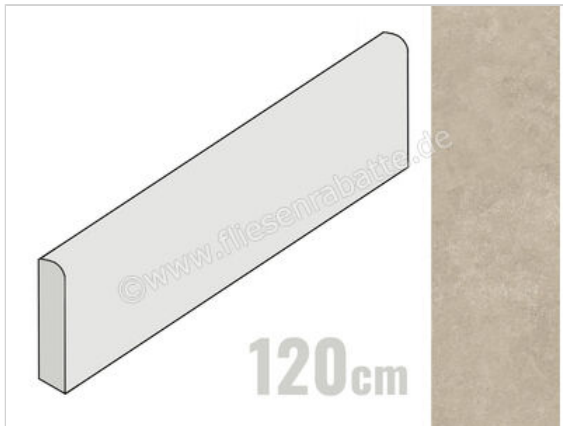

Atlas Concorde Boost Icor Crete 7.2x120 cm Sockel Matt Eben Sensitech

**24,95 €/Stück**

Paketinhalt 6 Stück (6 Stück)

Artikelnummer	AYG7
Hersteller	Atlas Concorde
Serie	Boost Icor
Farbe	Crete
Nennmaß	7,2x120cm
Nennmass Stärke	0,9 cm
Art	Sockel
Material	Feinsteinzeug
Oberflächenhaptik	Eben
Oberflächenfinish	Sensitech
Oberflächenoptik	Matt
Rutschhemmung	R10
Rutschhemmung Barfuß	B
Frostbeständig	Ja
Rektifiziert	Ja
Farbpiel	V3
EAN Nummer	0788845937049
Besondere Eigenschaft	Sensitech
Gewicht	2 KG/Stück
Stück pro Paket	6
Stück pro Palette	240
Sortierung	1
Bestell-/Lieferzeit	Bestellzeit 10-15 Werktage, Versandzeit 5-7 Werktage