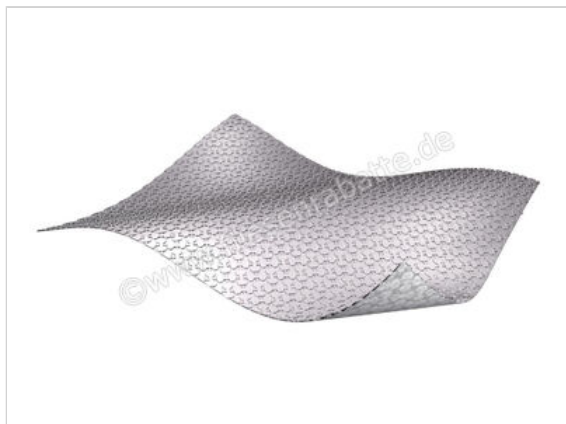

Ardex FLEXBONE® Hochbelastbare Verbundentkopplung Rolle = 20m²

| | |
|----------------------------|---|
| Artikelnummer | 41970 |
| Hersteller | Ardex |
| Serie | FLEXBONE® |
| Art | Hochbelastbare Verbundentkopplung |
| Gebinde | Rolle = 20m ² |
| EAN Nummer | 4024705419703 |
| Gewicht | 16,3 KG/Rolle |
| Stück pro Paket | 1 |
| Stück pro Palette | 6 |
| Bestell-/Lieferzeit | Bestellzeit 3-6 Werktage, Versandzeit 5-7 Werktage |