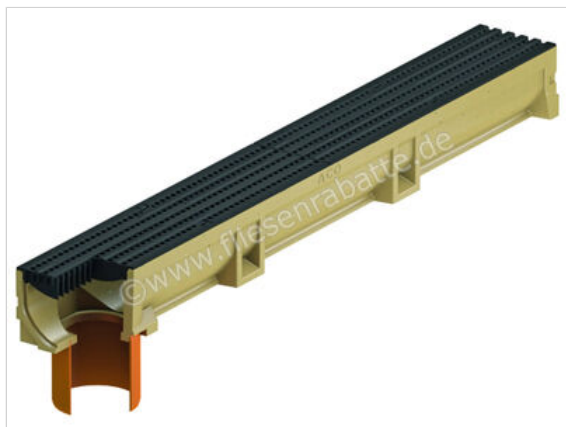

ACO Self Euroline 2.0 Rinnenelement mit Ablaufstutzen inkl. Kunststoffrost schwarz, Länge 1000 mm
Polymerbeton Höhe: 100 mm Breite: 118 mm Länge: 1 m

Artikelnummer	3004023
Hersteller	ACO
Serie	Self Euroline 2.0
Art	Rinnenelement mit Ablaufstutzen
Besonderheit	inkl. Kunststoffrost schwarz, Länge 1000 mm
Material	Polymerbeton
EAN Nummer	4064626025485
Gewicht	7 KG/Stück
Stück pro Paket	1
Breite mm	118 mm
Höhe mm	100 mm
Länge m	1 m
Stück pro Palette	12
Bestell-/Lieferzeit	Bestellzeit 10-15 Werktage, Versandzeit 5-7 Werktage

120,49 €/Stück

Paketinhalt 1 Stück (1 Stück)

Zum Artikel im Webshop

Fragen? Wir sind für Sie da! Auch persönlich in unseren Ausstellungen.

Ausstellung Dortmund
Fliesenrabatte.de
Eisenstraße 47
44145 Dortmund