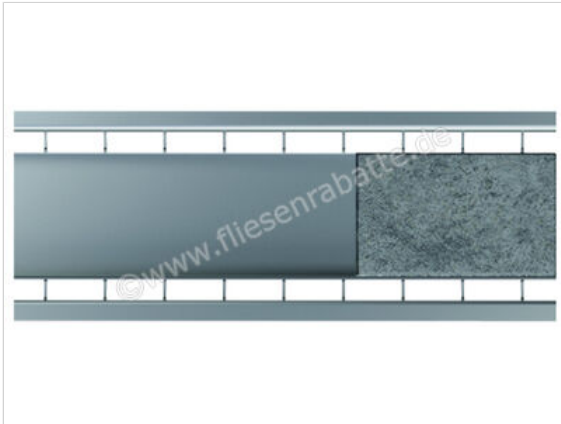

ACO Design-Roste Doppelschlitzrost für Naturstein Aufnahme für Stein (nicht für Euroline 60), Länge 500 mm Edelstahl Edelstahl Breite: 118 mm Länge: 0,5 m

<b>Artikelnummer</b>	310327
<b>Hersteller</b>	ACO
<b>Serie</b>	Design-Roste
<b>Farbe</b>	Edelstahl
<b>Art</b>	Doppelschlitzrost für Naturstein
<b>Besonderheit</b>	Aufnahme für Stein (nicht für Euroline 60), Länge 500 mm
<b>Material</b>	Edelstahl
<b>EAN Nummer</b>	4002626856784
<b>Gewicht</b>	1,4 KG/Stück
<b>Stück pro Paket</b>	1
<b>Breite mm</b>	118 mm
<b>Länge m</b>	0,5 m
<b>Stück pro Palette</b>	100
<b>Bestell-/Lieferzeit</b>	Bestellzeit 10-15 Werktage, Versandzeit 5-7 Werktage