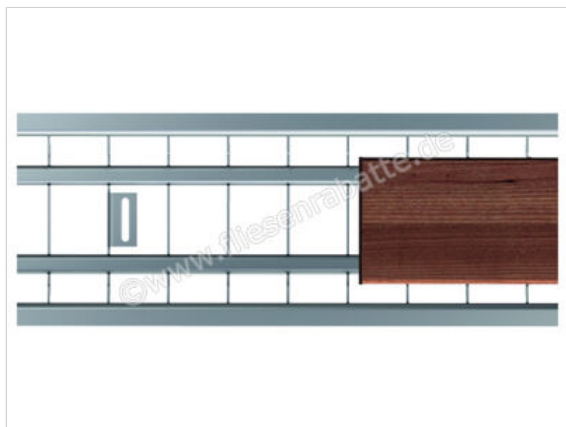

ACO Design-Roste Doppelschlitzrost für Holz Aufnahme für Holz, Länge 500 mm Edelstahl Edelstahl
Breite: 118 mm Länge: 0,5 m

Artikelnummer	310324
Hersteller	ACO
Serie	Design-Roste
Farbe	Edelstahl
Art	Doppelschlitzrost für Holz
Besonderheit	Aufnahme für Holz, Länge 500 mm
Material	Edelstahl
EAN Nummer	4002626856753
Gewicht	0,9 KG/Stück
Stück pro Paket	1
Breite mm	118 mm
Länge m	0,5 m
Stück pro Palette	100
Bestell-/Lieferzeit	Bestellzeit 10-15 Werktage, Versandzeit 5-7 Werktage