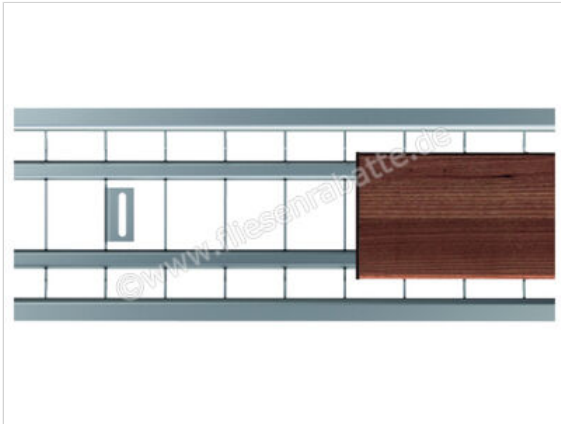

ACO Design-Roste Doppelschlitzrost für Holz Aufnahme für Holz, Länge 1000 mm Edelstahl  
Breite: 118 mm Länge: 1 m

<b>Artikelnummer</b>	310314
<b>Hersteller</b>	ACO
<b>Serie</b>	Design-Roste
<b>Farbe</b>	Edelstahl
<b>Art</b>	Doppelschlitzrost für Holz
<b>Besonderheit</b>	Aufnahme für Holz, Länge 1000 mm
<b>Material</b>	Edelstahl
<b>EAN Nummer</b>	4002626818126
<b>Gewicht</b>	1,7 KG/Stück
<b>Stück pro Paket</b>	1
<b>Breite mm</b>	118 mm
<b>Länge m</b>	1 m
<b>Stück pro Palette</b>	50
<b>Bestell-/Lieferzeit</b>	Bestellzeit 10-15 Werktage, Versandzeit 5-7 Werktage